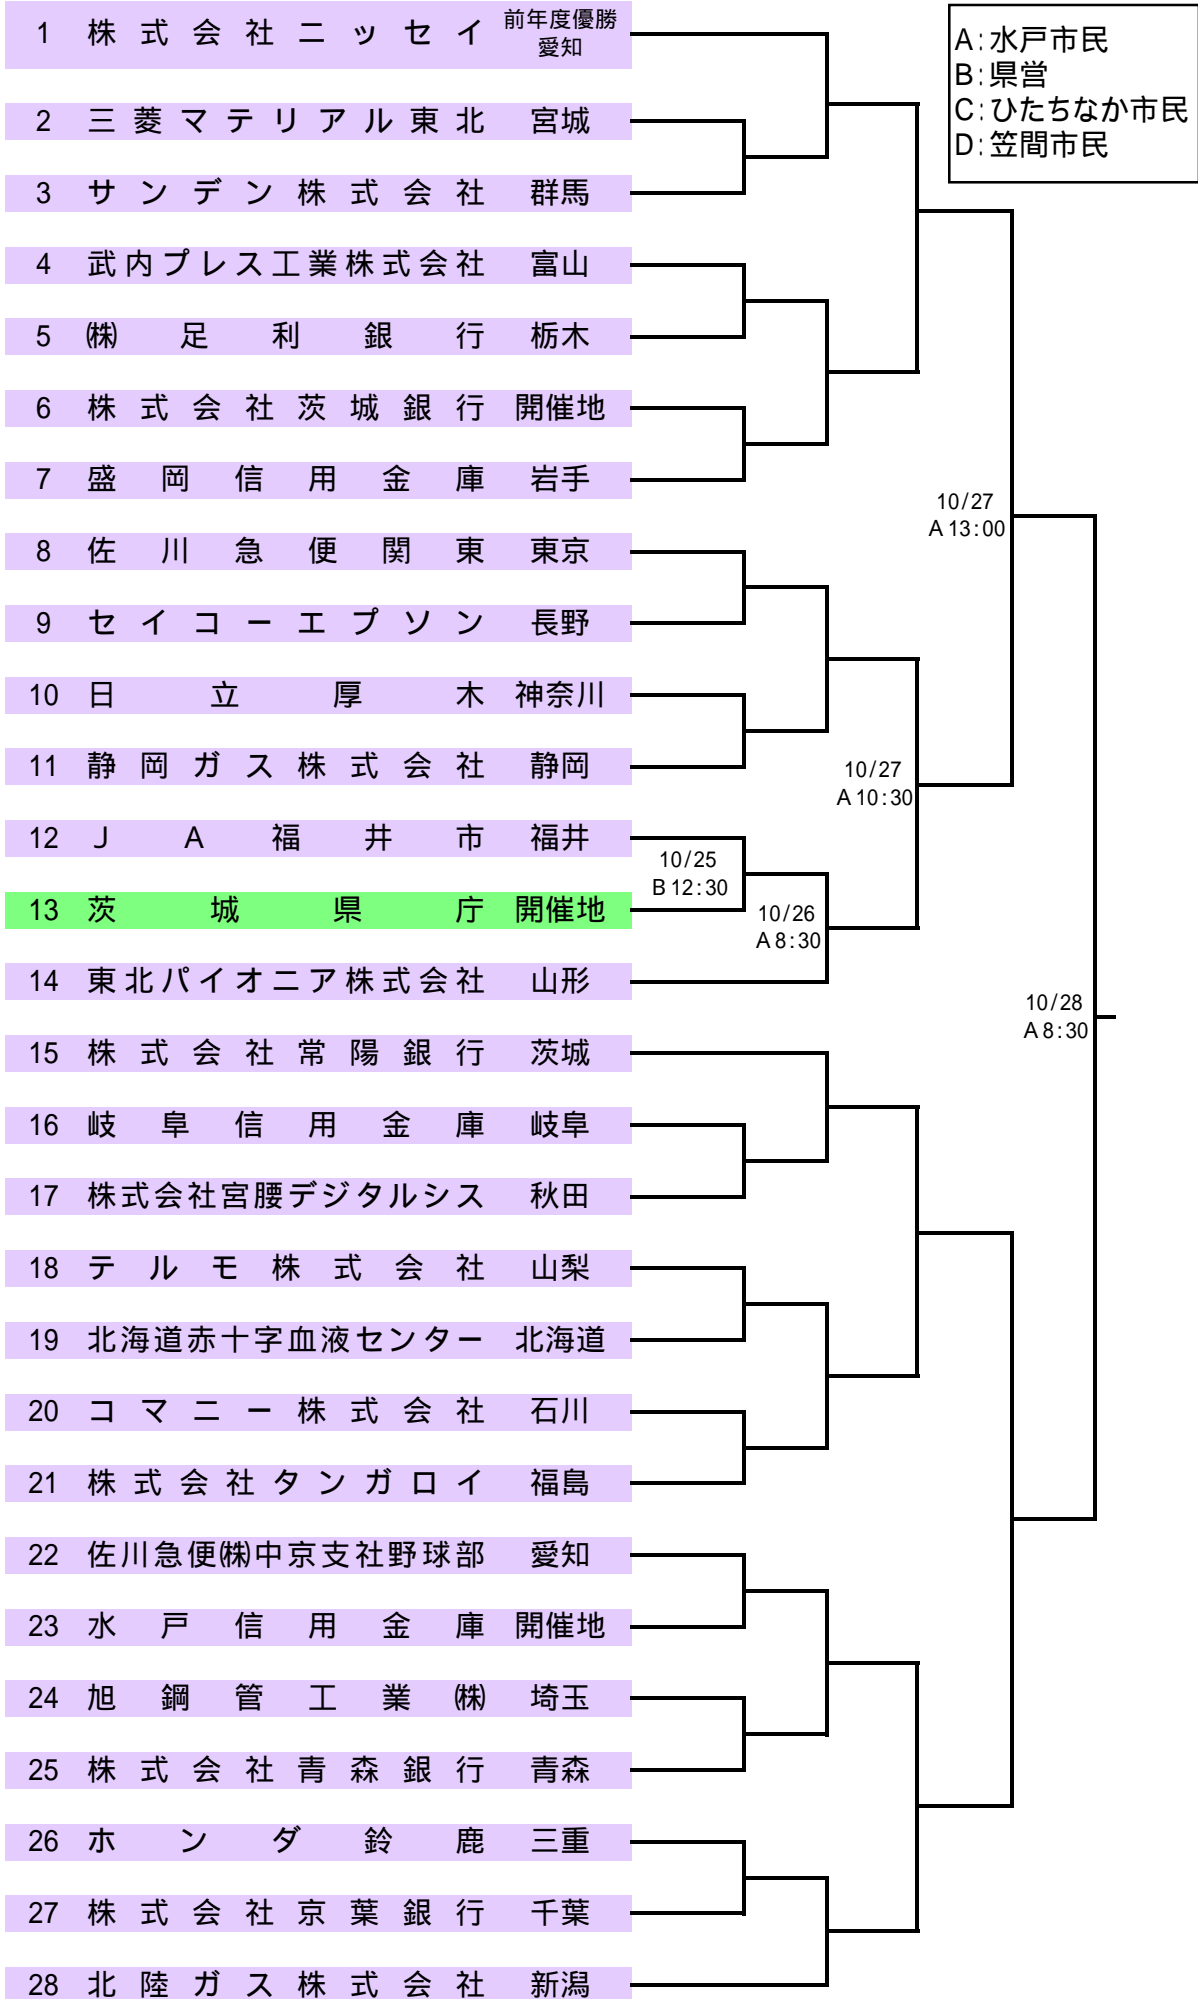

水戸市長旗第16回東日本軟式野球選手県大会

A:水戸市民
B:県営
C:ひたちなか市民
D:笠間市民

10/27
A 13:00

10/27
A 10:30

10/25
B 12:30

10/26
A 8:30

10/28
A 8:30

茨城県庁野球部